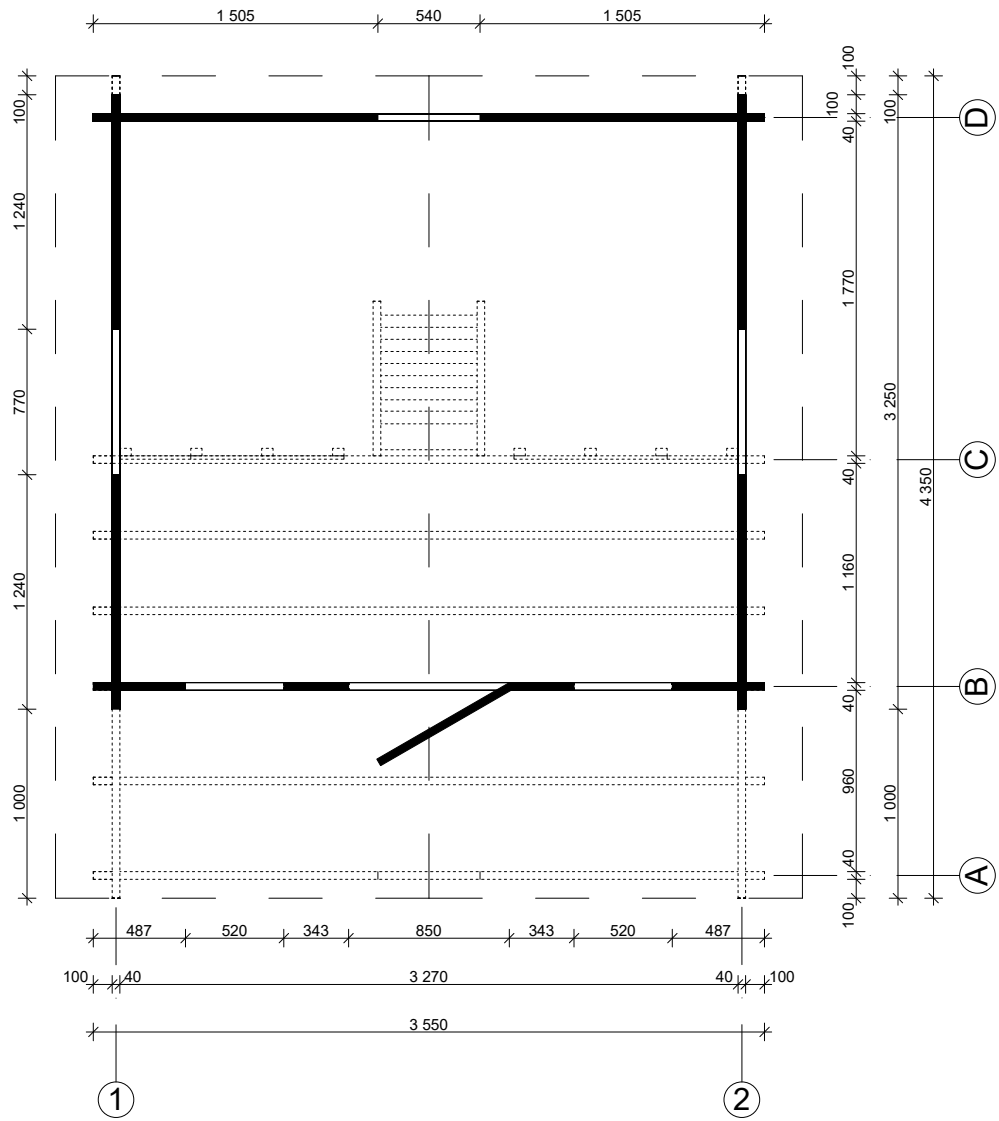

Bunkie Alberta

355 x 325 cm

335 x 305 cm

40 mm

TENE Kaubandus

- EN All dimensions are approximate
- EE Kõik mõõdud on ligilähedased
- DE Alle angegebenen Maße sind ca.-Maße
- NL Alle maten zijn circa maten
- NO Alle vedlagte mål er ca
- ES Todas las dimensiones son aproximadas
- PT Todas as dimensões são aproximadas
- PL Wszystkie wymiary są przybliżone
- IT Tutte le misure indicate sono circa
- DK Alle angivne mål er ca.-mål
- SE Samtliga mått är ungefärliga
- FR Toutes les dimensions fournies sont approximatives

Bunkie Alberta 40 mm / 355 x 325 cm

Bunkie Alberta 40 mm / 355 x 325 cm

Bunkie Alberta 40 mm / 355 x 325 cm

1

Bunkie Alberta 40 mm / 355 x 325 cm

Bunkie Alberta 40 mm / 355 x 325 cm

Nr.		 mm	 mm	
01		 40x57	1350	2
02			3550	1
03			488	34
04			343	34
05			3550	36
06			3550	2
07			3250	16
08			1240	36
09			3450	2
10			 40x114 3650	2
11			3850	2
12			4050	2
13			4250	2
14			4250	2
15			4250	6
16			4350	2
17		 40x143 4350	2(1+1)	
18		 40x114 3550	2	
LT01		 40x143 3550	3	
LT02		 40x143 4350	4	
LT03		 40x143 4350	1	