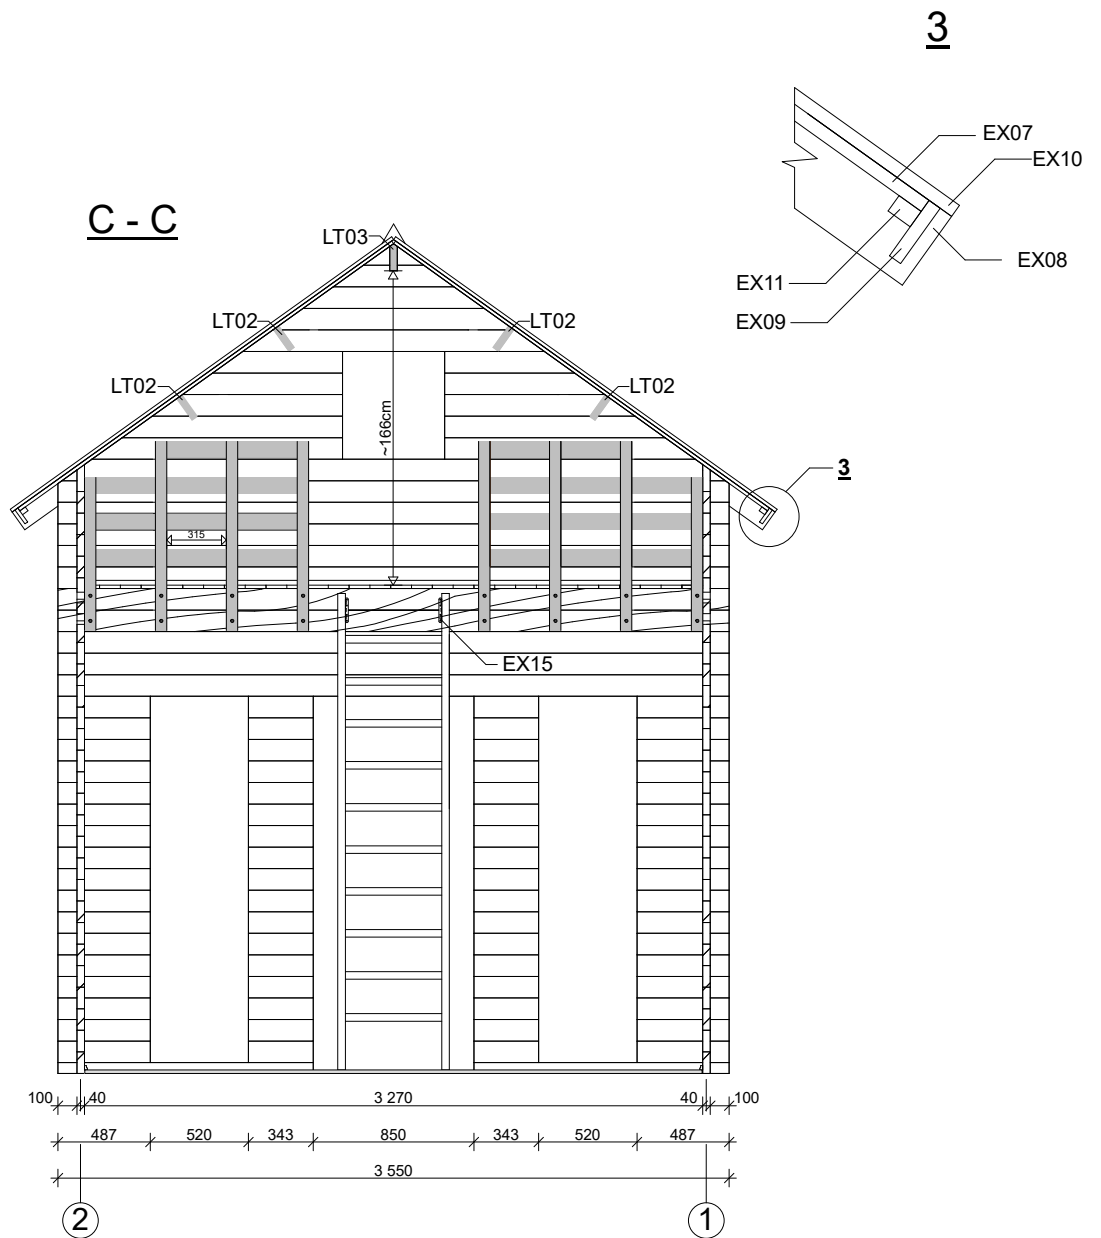

Bunkie Alberta

355 x 325 cm

335 x 305 cm

40 mm

TENE Kaubandus

- EN All dimensions are approximate
- EE Kõik mõõdud on ligilähedased
- DE Alle angegebenen Maße sind ca.-Maße
- NL Alle maten zijn circa maten
- NO Alle vedlagte mål er ca
- ES Todas las dimensiones son aproximadas
- PT Todas as dimensões são aproximadas
- PL Wszystkie wymiary są przybliżone
- IT Tutte le misure indicate sono circa
- DK Alle angivne mål er ca.-mål
- SE Samtliga mått är ungefärliga
- FR Toutes les dimensions fournies sont approximatives

Bunkie Alberta 40 mm / 355 x 325 cm

Bunkie Alberta 40 mm / 355 x 325 cm

Bunkie Alberta 40 mm / 355 x 325 cm

1

Bunkie Alberta 40 mm / 355 x 325 cm

Bunkie Alberta 40 mm / 355 x 325 cm

Nr.		 mm	 mm	
01		 40x57	1350	2
02			3550	1
03			488	34
04			343	34
05			3550	36
06			3550	2
07			3250	16
08			1240	36
09			3450	2
10			 40x114 3650	2
11			3850	2
12			4050	2
13			4250	2
14			4250	2
15			4250	6
16			4350	2
17		 40x143 4350	2(1+1)	
18		 40x114 3550	2	
LT01		 40x143 3550	3	
LT02		 40x143 4350	4	
LT03		 40x143 4350	1	