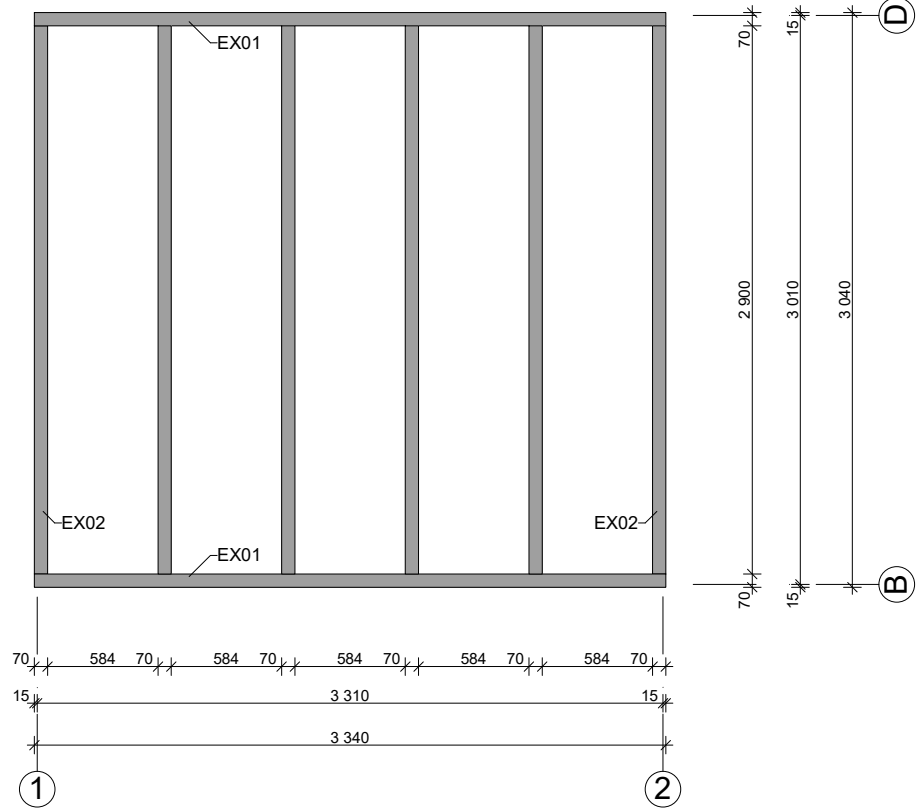

Bunkie Alberta

355 x 325 cm

335 x 305 cm

40 mm

TENE Kaubandus

- EN All dimensions are approximate
- EE Kõik mõõdud on ligilähedased
- DE Alle angegebenen Maße sind ca.-Maße
- NL Alle maten zijn circa maten
- NO Alle vedlagte mål er ca
- ES Todas las dimensiones son aproximadas
- PT Todas as dimensões são aproximadas
- PL Wszystkie wymiary są przybliżone
- IT Tutte le misure indicate sono circa
- DK Alle angivne mål er ca.-mål
- SE Samtliga mått är ungefärliga
- FR Toutes les dimensions fournies sont approximatives

Bunkie Alberta 40 mm / 355 x 325 cm

Bunkie Alberta 40 mm / 355 x 325 cm

Bunkie Alberta 40 mm / 355 x 325 cm

1

Bunkie Alberta 40 mm / 355 x 325 cm

Bunkie Alberta 40 mm / 355 x 325 cm

Nr.		 mm	 mm	
01		 40x57	1350	2
02			3550	1
03			488	34
04			343	34
05			3550	36
06			3550	2
07			3250	16
08			1240	36
09			3450	2
10			 40x114 3650	2
11			3850	2
12			4050	2
13			4250	2
14			4250	2
15			4250	6
16			4350	2
17		 40x143 4350	2(1+1)	
18		 40x114 3550	2	
LT01		 40x143 3550	3	
LT02		 40x143 4350	4	
LT03		 40x143 4350	1	