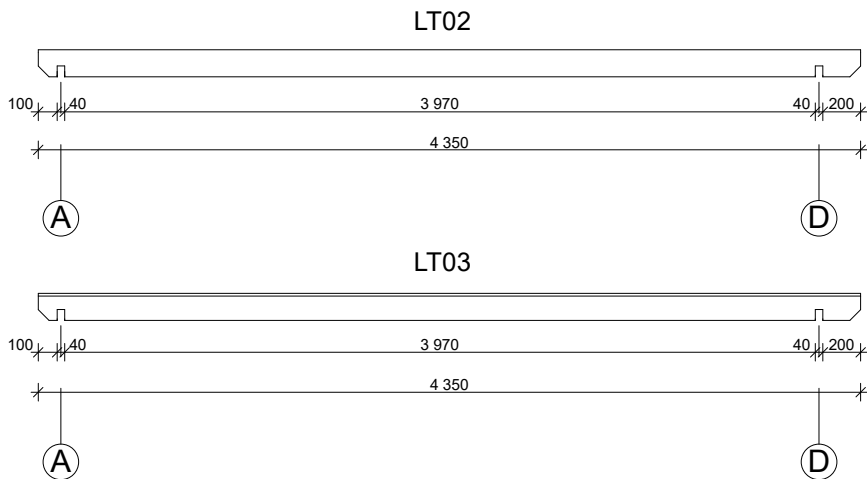

Bunkie Alberta

355 x 325 cm

335 x 305 cm

40 mm

TENE Kaubandus

- EN All dimensions are approximate
- EE Kõik mõõdud on ligilähedased
- DE Alle angegebenen Maße sind ca.-Maße
- NL Alle maten zijn circa maten
- NO Alle vedlagte mål er ca
- ES Todas las dimensiones son aproximadas
- PT Todas as dimensões são aproximadas
- PL Wszystkie wymiary są przybliżone
- IT Tutte le misure indicate sono circa
- DK Alle angivne mål er ca.-mål
- SE Samtliga mått är ungefärliga
- FR Toutes les dimensions fournies sont approximatives

Bunkie Alberta 40 mm / 355 x 325 cm

Bunkie Alberta 40 mm / 355 x 325 cm

Bunkie Alberta 40 mm / 355 x 325 cm

1

Bunkie Alberta 40 mm / 355 x 325 cm

Bunkie Alberta 40 mm / 355 x 325 cm

Nr.		 mm	 mm	
01		 40x57	1350	2
02			3550	1
03			488	34
04			343	34
05			3550	36
06			3550	2
07			3250	16
08			1240	36
09			3450	2
10			 40x114 3650	2
11			3850	2
12			4050	2
13			4250	2
14			4250	2
15			4250	6
16			4350	2
17		 40x143 4350	2(1+1)	
18		 40x114 3550	2	
LT01		 40x143 3550	3	
LT02		 40x143 4350	4	
LT03		 40x143 4350	1	