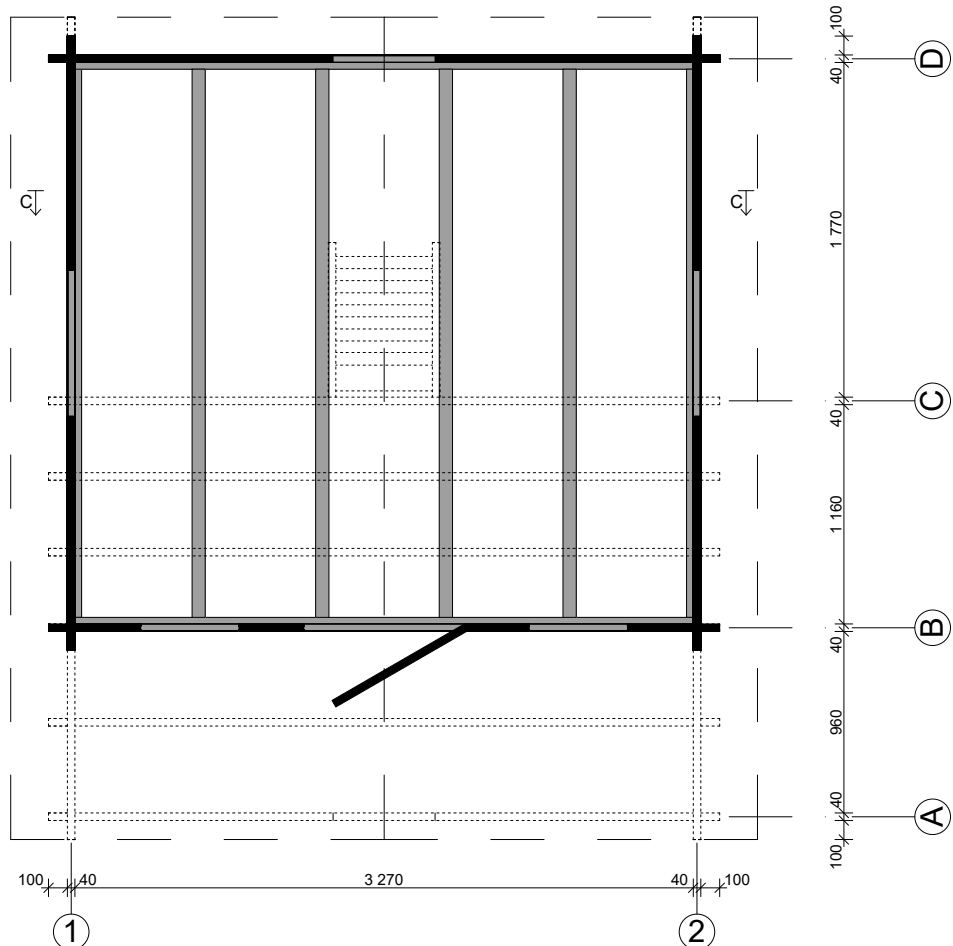

Bunkie Alberta

355 x 325 cm

335 x 305 cm

40 mm

TENE Kaubandus

- EN All dimensions are approximate
- EE Kõik mõõdud on ligilähedased
- DE Alle angegebenen Maße sind ca.-Maße
- NL Alle maten zijn circa maten
- NO Alle vedlagte mål er ca
- ES Todas las dimensiones son aproximadas
- PT Todas as dimensões são aproximadas
- PL Wszystkie wymiary są przybliżone
- IT Tutte le misure indicate sono circa
- DK Alle angivne mål er ca.-mål
- SE Samtliga mått är ungefärliga
- FR Toutes les dimensions fournies sont approximatives

Bunkie Alberta 40 mm / 355 x 325 cm

Bunkie Alberta 40 mm / 355 x 325 cm

Bunkie Alberta 40 mm / 355 x 325 cm

1

Bunkie Alberta 40 mm / 355 x 325 cm

Bunkie Alberta 40 mm / 355 x 325 cm

Nr.		 mm	 mm	
01		 40x57	1350	2
02			3550	1
03			488	34
04			343	34
05			3550	36
06			3550	2
07			3250	16
08			1240	36
09			3450	2
10			 40x114 3650	2
11			3850	2
12			4050	2
13			4250	2
14			4250	2
15			4250	6
16			4350	2
17		 40x143 4350	2(1+1)	
18		 40x114 3550	2	
LT01		 40x143 3550	3	
LT02		 40x143 4350	4	
LT03		 40x143 4350	1	