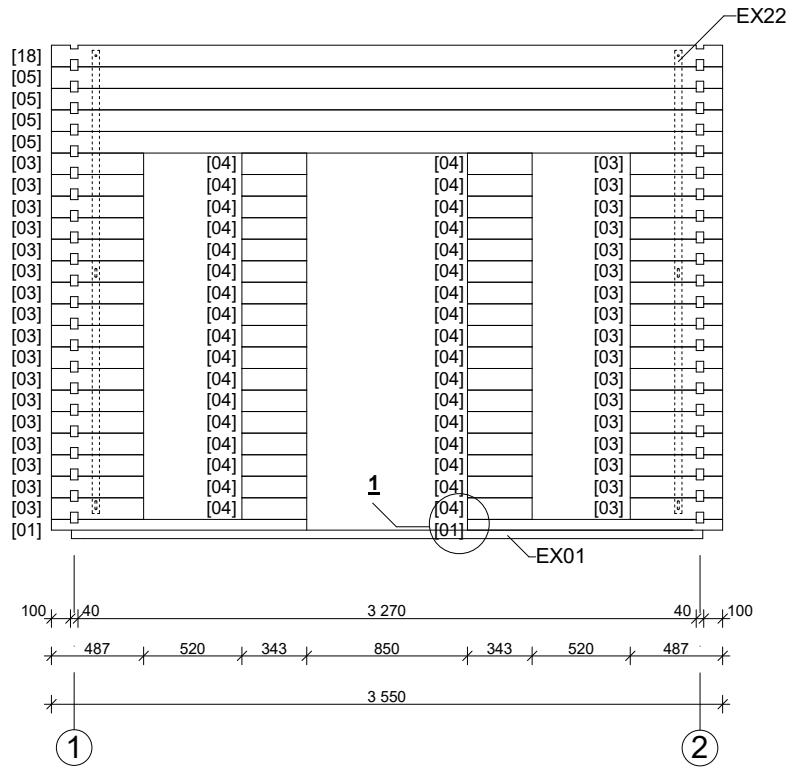

Bunkie Alberta

355 x 325 cm

335 x 305 cm

40 mm

TENE Kaubandus

- EN All dimensions are approximate
- EE Kõik mõõdud on ligilähedased
- DE Alle angegebenen Maße sind ca.-Maße
- NL Alle maten zijn circa maten
- NO Alle vedlagte mål er ca
- ES Todas las dimensiones son aproximadas
- PT Todas as dimensões são aproximadas
- PL Wszystkie wymiary są przybliżone
- IT Tutte le misure indicate sono circa
- DK Alle angivne mål er ca.-mål
- SE Samtliga mått är ungefärliga
- FR Toutes les dimensions fournies sont approximatives

Bunkie Alberta 40 mm / 355 x 325 cm

Bunkie Alberta 40 mm / 355 x 325 cm

Bunkie Alberta 40 mm / 355 x 325 cm

1

Bunkie Alberta 40 mm / 355 x 325 cm

Bunkie Alberta 40 mm / 355 x 325 cm

Nr.		 mm	 mm	
01		 40x57	1350	2
02			3550	1
03			488	34
04			343	34
05			3550	36
06			3550	2
07			3250	16
08			1240	36
09			3450	2
10			 40x114 3650	2
11			3850	2
12			4050	2
13			4250	2
14			4250	2
15			4250	6
16			4350	2
17		 40x143 4350	2(1+1)	
18		 40x114 3550	2	
LT01		 40x143 3550	3	
LT02		 40x143 4350	4	
LT03		 40x143 4350	1	