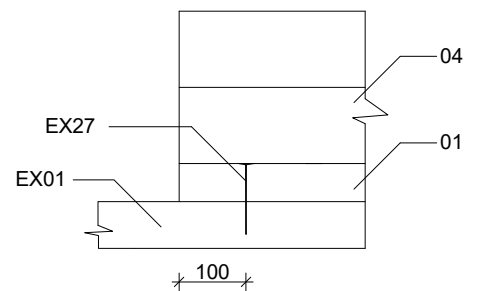

Bunkie Alberta

355 x 325 cm

335 x 305 cm

40 mm

TENE Kaubandus

- EN All dimensions are approximate
- EE Kõik mõõdud on ligilähedased
- DE Alle angegebenen Maße sind ca.-Maße
- NL Alle maten zijn circa maten
- NO Alle vedlagte mål er ca
- ES Todas las dimensiones son aproximadas
- PT Todas as dimensões são aproximadas
- PL Wszystkie wymiary są przybliżone
- IT Tutte le misure indicate sono circa
- DK Alle angivne mål er ca.-mål
- SE Samtliga mått är ungefärliga
- FR Toutes les dimensions fournies sont approximatives

Bunkie Alberta 40 mm / 355 x 325 cm

Bunkie Alberta 40 mm / 355 x 325 cm

Bunkie Alberta 40 mm / 355 x 325 cm

1

Bunkie Alberta 40 mm / 355 x 325 cm

Bunkie Alberta 40 mm / 355 x 325 cm

Nr.		 mm	 mm	
01		 40x57	1350	2
02			3550	1
03			488	34
04			343	34
05			3550	36
06			3550	2
07			3250	16
08			1240	36
09			3450	2
10			 40x114 3650	2
11			3850	2
12			4050	2
13			4250	2
14			4250	2
15			4250	6
16			4350	2
17		 40x143 4350	2(1+1)	
18		 40x114 3550	2	
LT01		 40x143 3550	3	
LT02		 40x143 4350	4	
LT03		 40x143 4350	1	