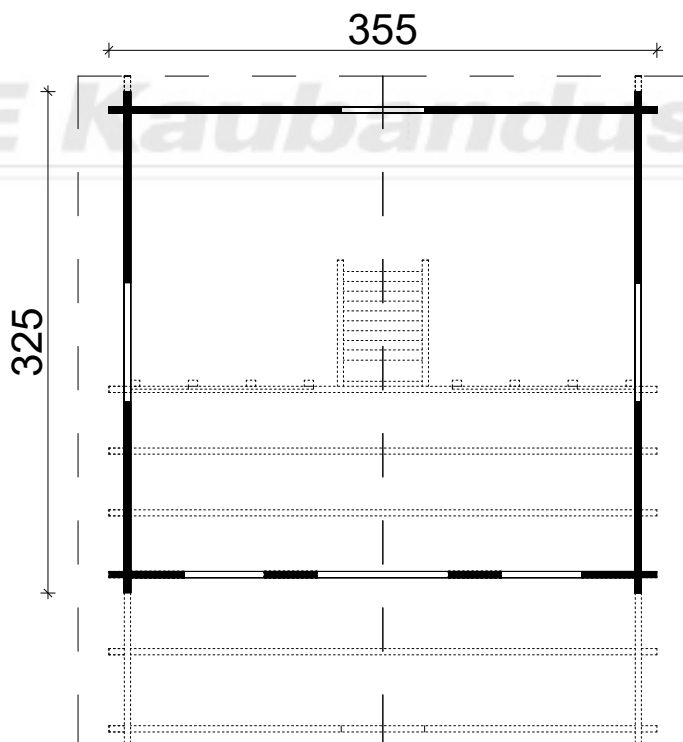

Bunkie Alberta

355 x 325 cm

335 x 305 cm

40 mm

TENE Kaubandus

- EN All dimensions are approximate
- EE Kõik mõõdud on ligilähedased
- DE Alle angegebenen Maße sind ca.-Maße
- NL Alle maten zijn circa maten
- NO Alle vedlagte mål er ca
- ES Todas las dimensiones son aproximadas
- PT Todas as dimensões são aproximadas
- PL Wszystkie wymiary są przybliżone
- IT Tutte le misure indicate sono circa
- DK Alle angivne mål er ca.-mål
- SE Samtliga mått är ungefärliga
- FR Toutes les dimensions fournies sont approximatives

Bunkie Alberta 40 mm / 355 x 325 cm

Bunkie Alberta 40 mm / 355 x 325 cm

Bunkie Alberta 40 mm / 355 x 325 cm

1

Bunkie Alberta 40 mm / 355 x 325 cm

Bunkie Alberta 40 mm / 355 x 325 cm

Nr.		 mm	 mm	
01		 40x57	1350	2
02			3550	1
03			488	34
04			343	34
05			3550	36
06			3550	2
07			3250	16
08			1240	36
09			3450	2
10			 40x114 3650	2
11			3850	2
12			4050	2
13			4250	2
14			4250	2
15			4250	6
16			4350	2
17		 40x143 4350	2(1+1)	
18		 40x114 3550	2	
LT01		 40x143 3550	3	
LT02		 40x143 4350	4	
LT03		 40x143 4350	1	