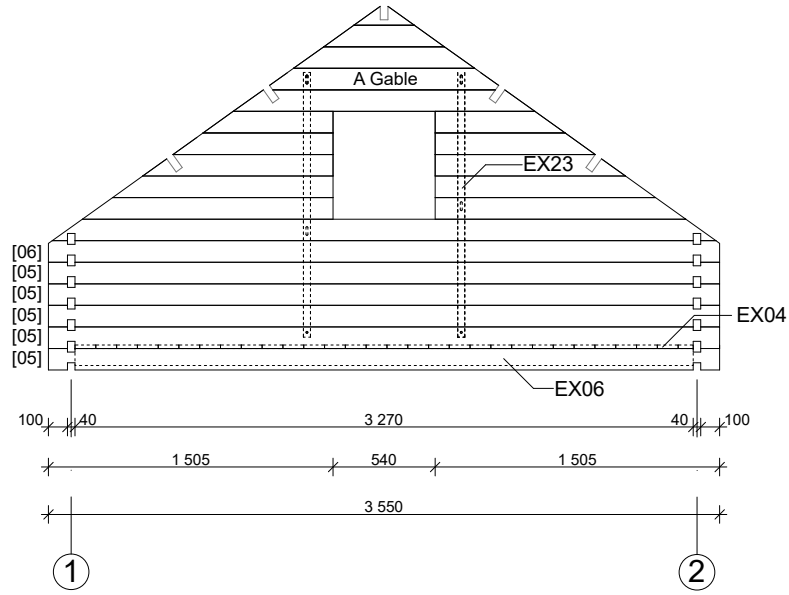

Bunkie Alberta

355 x 325 cm

335 x 305 cm

40 mm

TENE Kaubandus

- EN All dimensions are approximate
- EE Kõik mõõdud on ligilähedased
- DE Alle angegebenen Maße sind ca.-Maße
- NL Alle maten zijn circa maten
- NO Alle vedlagte mål er ca
- ES Todas las dimensiones son aproximadas
- PT Todas as dimensões são aproximadas
- PL Wszystkie wymiary są przybliżone
- IT Tutte le misure indicate sono circa
- DK Alle angivne mål er ca.-mål
- SE Samtliga mått är ungefärliga
- FR Toutes les dimensions fournies sont approximatives

Bunkie Alberta 40 mm / 355 x 325 cm

Bunkie Alberta 40 mm / 355 x 325 cm

Bunkie Alberta 40 mm / 355 x 325 cm

1

Bunkie Alberta 40 mm / 355 x 325 cm

Bunkie Alberta 40 mm / 355 x 325 cm

Nr.		 mm	 mm	
01		 40x57	1350	2
02			3550	1
03			488	34
04			343	34
05			3550	36
06			3550	2
07			3250	16
08			1240	36
09			3450	2
10			 40x114 3650	2
11			3850	2
12			4050	2
13			4250	2
14			4250	2
15			4250	6
16			4350	2
17		 40x143 4350	2(1+1)	
18		 40x114 3550	2	
LT01		 40x143 3550	3	
LT02		 40x143 4350	4	
LT03		 40x143 4350	1	